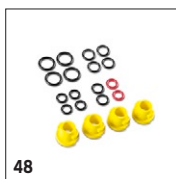

K 3

1.601-812.0

		Codice prodotto					Prezzo	Descrizione	
Set O-Ring di ricambio per accessori	48	2.640-729.0							☐
Kärcher Organizer	49	2.641-630.0						Comodo ed efficiente supporto a muro per gli accessori per idropulitrici Kärcher. Composto da due elementi per diverse opzioni di montaggio. Gli accessori sono sempre pronti all'uso e le setole delle spazzole vengono protette dalla deformazione grazie alla posizione sospesa.	☐

☐ Accessori disponibili